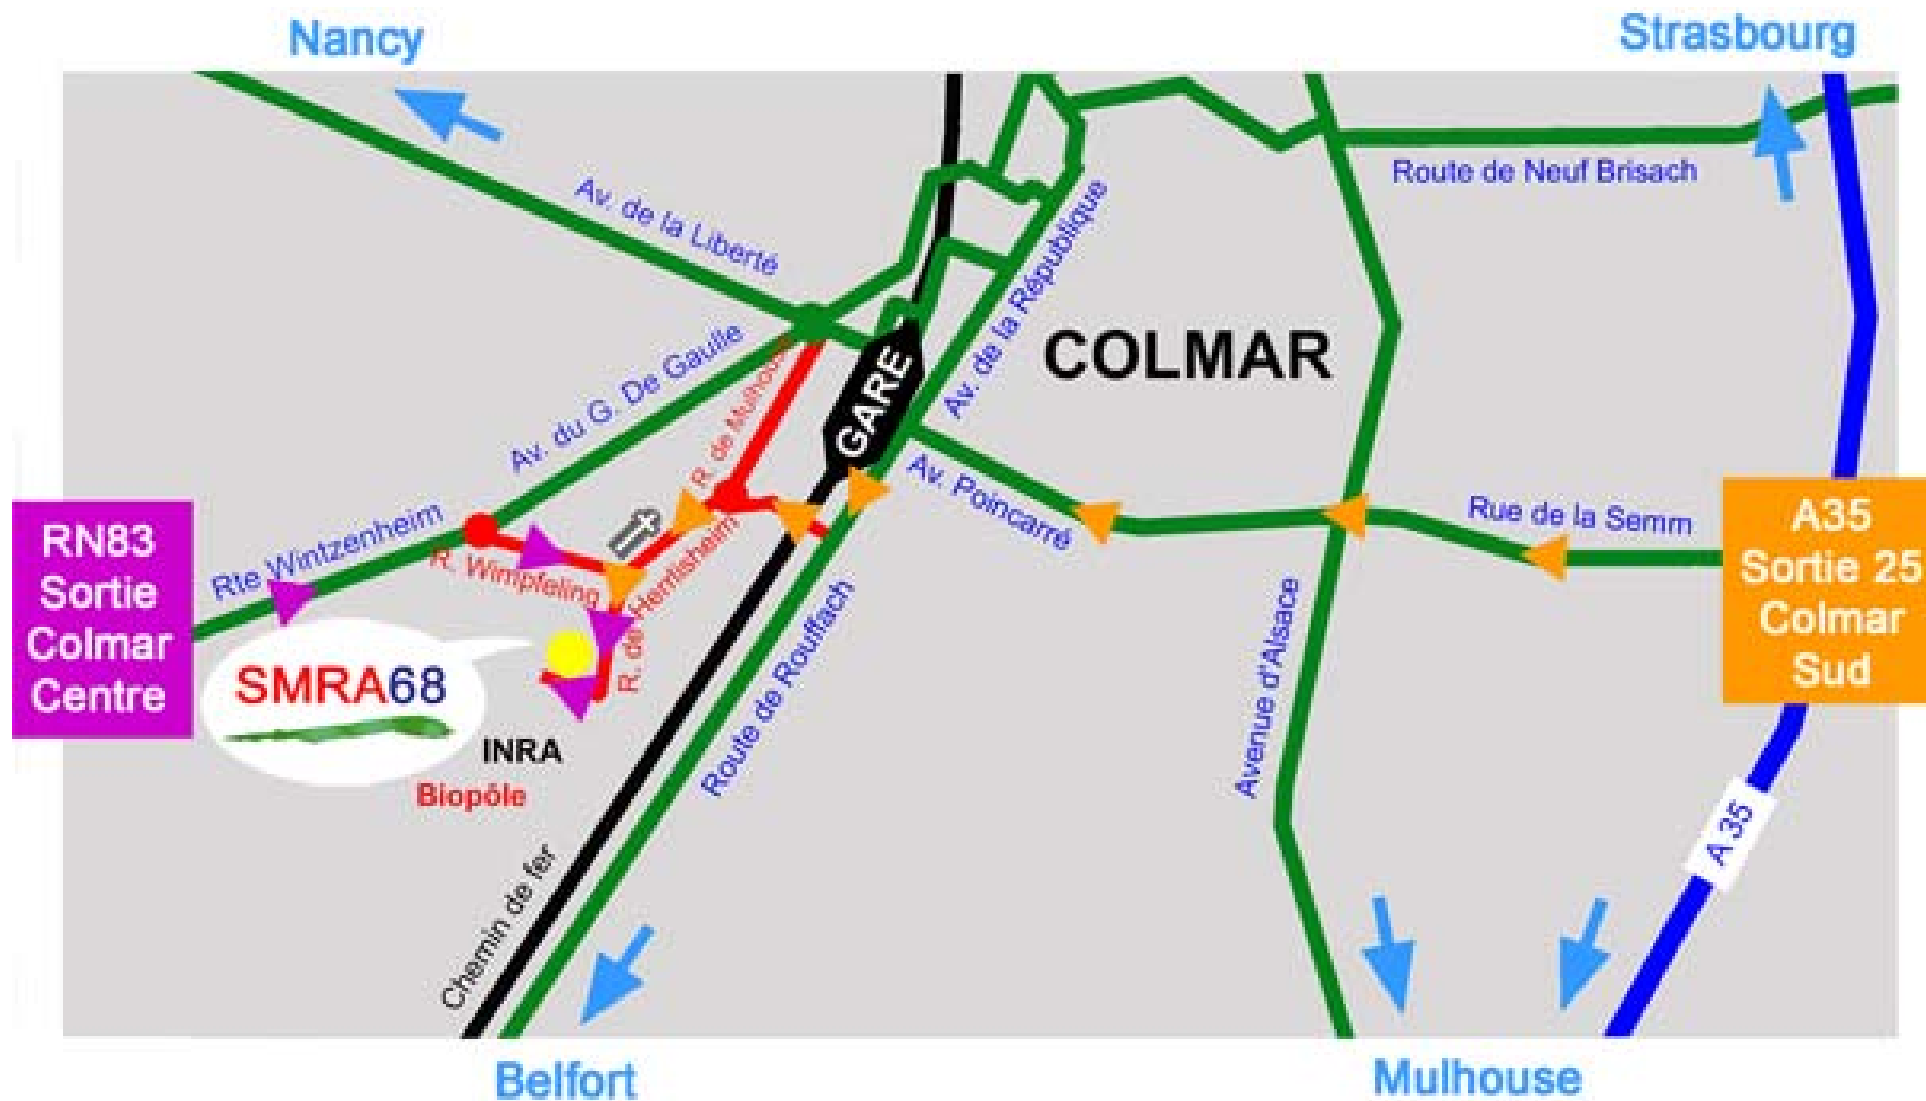

Plan d'accès au SMRA68

En venant par l'autoroute A35 :

- ⇒ Prendre la sortie n°25, suivre la direction "Colmar-Sud", puis "Gare de Colmar".
- ⇒ Arrivé devant la gare, tourner à gauche, direction Belfort..
- ⇒ Prendre ensuite la deuxième à droite, direction "Biopôle" pour passer la voie ferrée.
- ⇒ Continuer jusqu'au rond-point et tourner ensuite à gauche, direction "Biopôle", rue de la légion étrangère.
- ⇒ Passer l'église qui est sur votre droite et continuer tout droit, rue de Herrlisheim.
- ⇒ Tourner à droite, allée de Herrlisheim, juste après le bâtiment de l'ONF.

En venant par la RN83 :

- ⇒ Allez jusqu'à Wintzenheim.
- ⇒ Suivre la direction Colmar-Centre.
- ⇒ Attention au radar sur la route de Wintzenheim.
- ⇒ Arrivé au rond-point, tourner à droite, rue Wimpfeling.
- ⇒ Prendre ensuite la troisième rue à droite, direction "Biopôle".
- ⇒ Tourner à droite, allée de Herrlisheim, juste après le bâtiment de l'ONF.

Le SMRA68 se trouve dans le bâtiment Europe ITADA, derrière l'ONF.