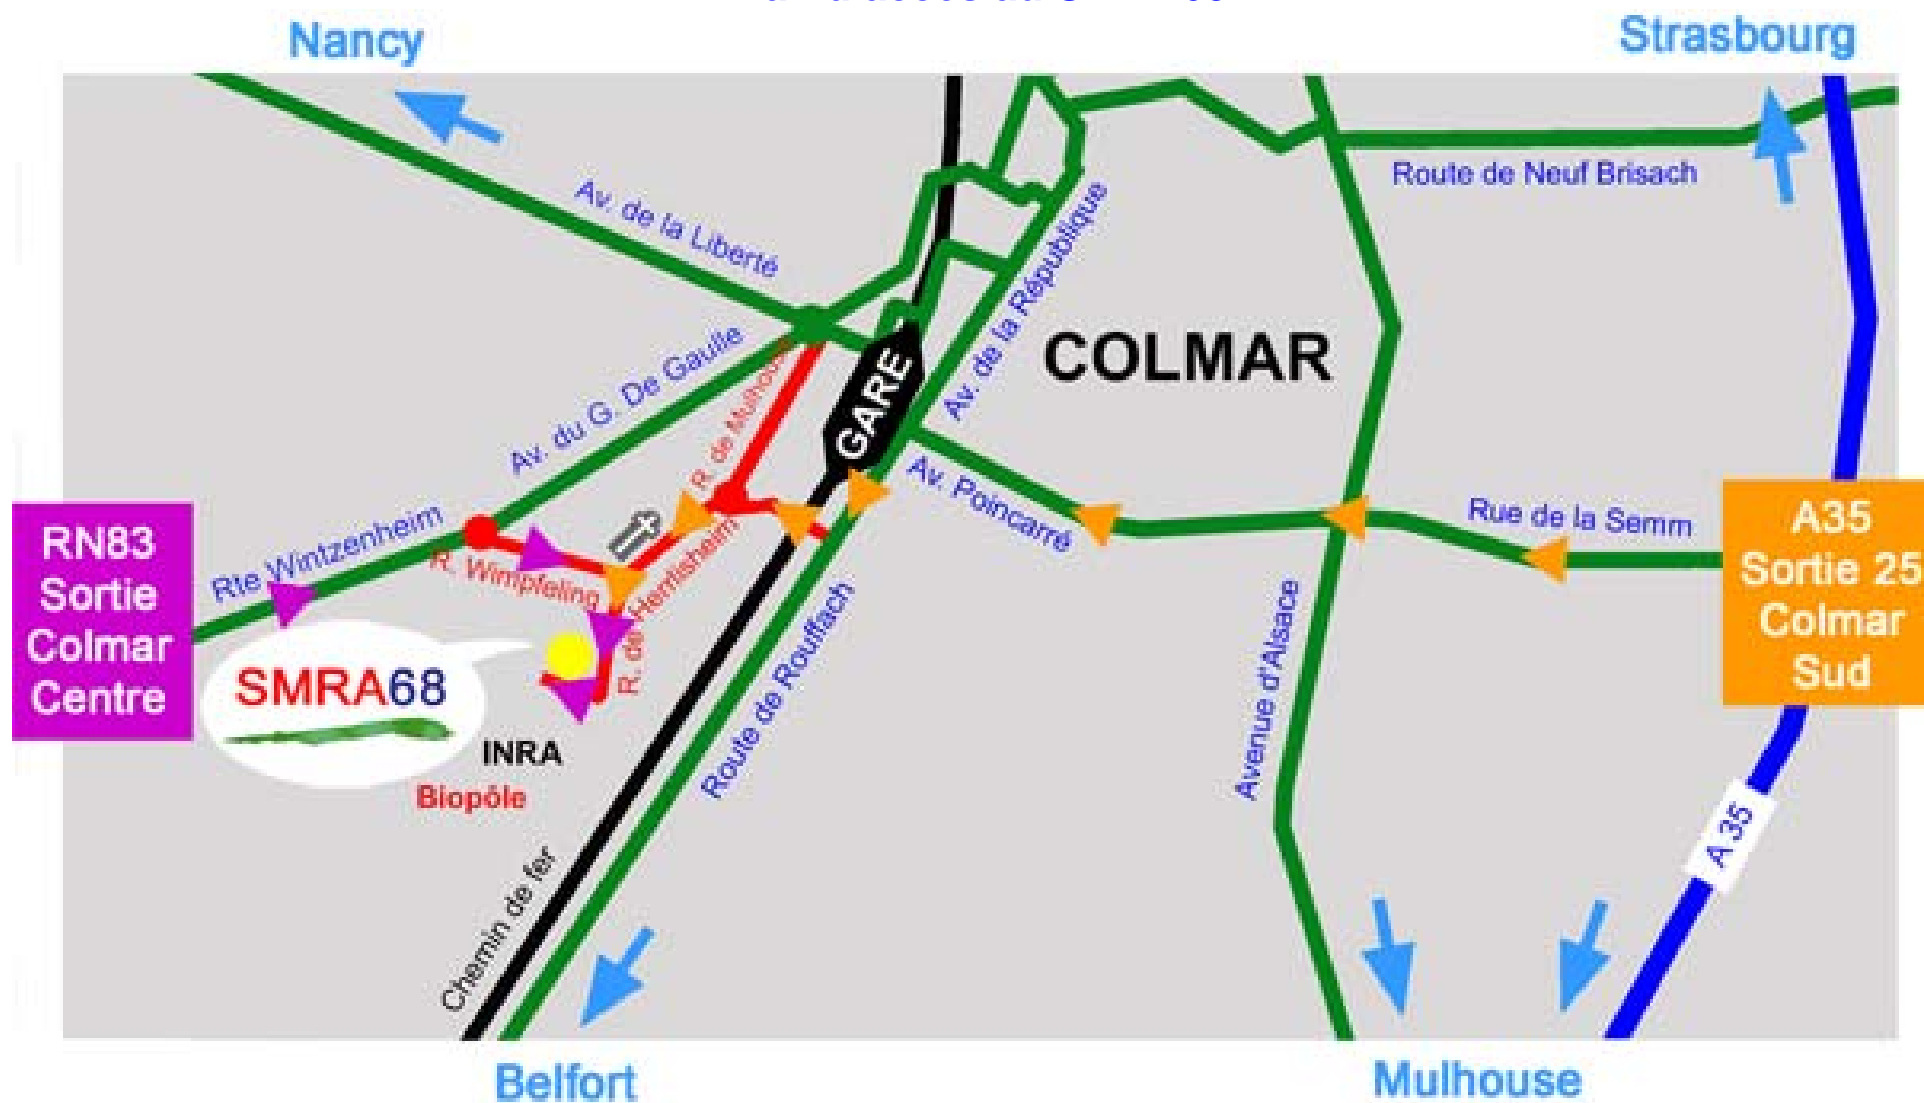

Plan d'accès au SMRA68

En venant par l'autoroute A35 :

- ⇒ Prendre la sortie n°25, suivre la direction "Colmar-Sud", puis "Gare de Colmar".
- ⇒ Arrivé devant la gare, tourner à gauche, direction Belfort..
- ⇒ Prendre ensuite la deuxième à droite, direction "Biopôle" pour passer la voie ferrée.
- ⇒ Continuer jusqu'au rond-point et tourner ensuite à gauche, direction "Biopôle", rue de la légion étrangère.
- ⇒ Passer l'église qui est sur votre droite et continuer tout droit, rue de Herrlisheim.
- ⇒ Tourner à droite, allée de Herrlisheim, juste après le bâtiment de l'ONF.

En venant par la RN83 :

- ⇒ Allez jusqu'à Wintzenheim.
- ⇒ Suivre la direction Colmar-Centre.
- ⇒ Attention au radar sur la route de Wintzenheim.
- ⇒ Arrivé au rond-point, tourner à droite, rue Wimpfeling.
- ⇒ Prendre ensuite la troisième rue à droite, direction "Biopôle".
- ⇒ Tourner à droite, allée de Herrlisheim, juste après le bâtiment de l'ONF.

Le SMRA68 se trouve dans le bâtiment Europe ITADA, derrière l'ONF.