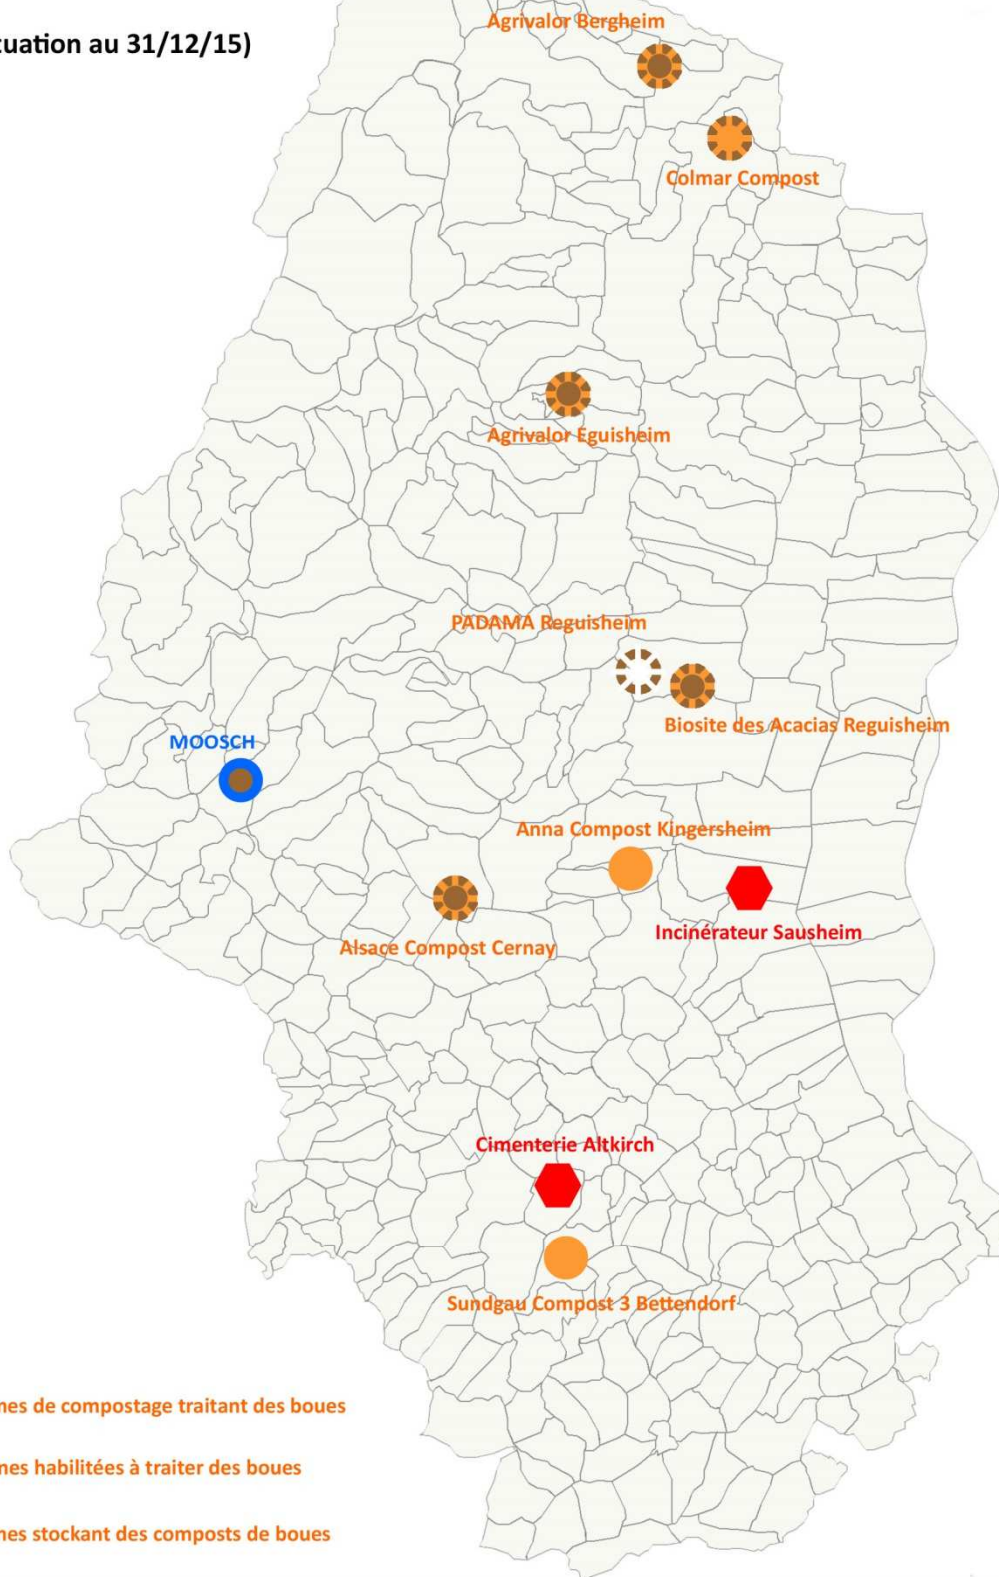

Localisation des sites 68 traitant des boues et/ou stockant des composts de boues recyclés en agriculture

(situation au 31/12/15)

-  plate-formes de compostage traitant des boues
-  plate-formes habilitées à traiter des boues
-  plate-formes stockant des composts de boues
-  plate-formes de compostage sur STEU
-  incinérateurs et assimilés