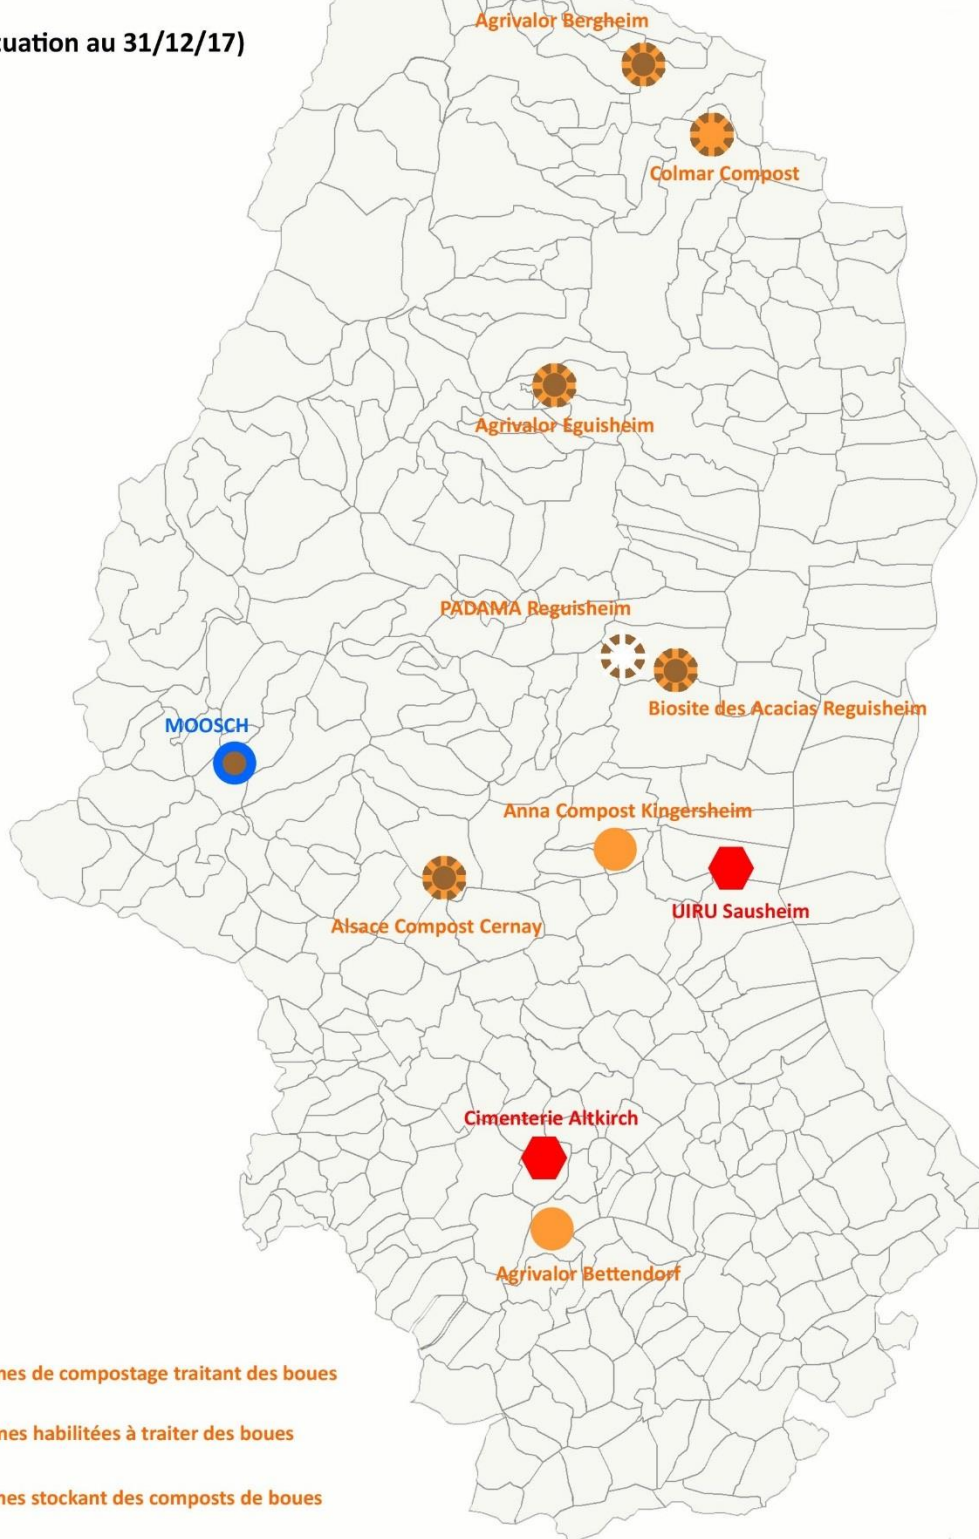

Localisation des sites 68 traitant des boues et/ou stockant des composts de boues recyclés en agriculture

(situation au 31/12/17)

-  plate-formes de compostage traitant des boues
-  plate-formes habilitées à traiter des boues
-  plate-formes stockant des composts de boues
-  plate-formes de compostage sur STEU
-  incinérateurs et assimilés