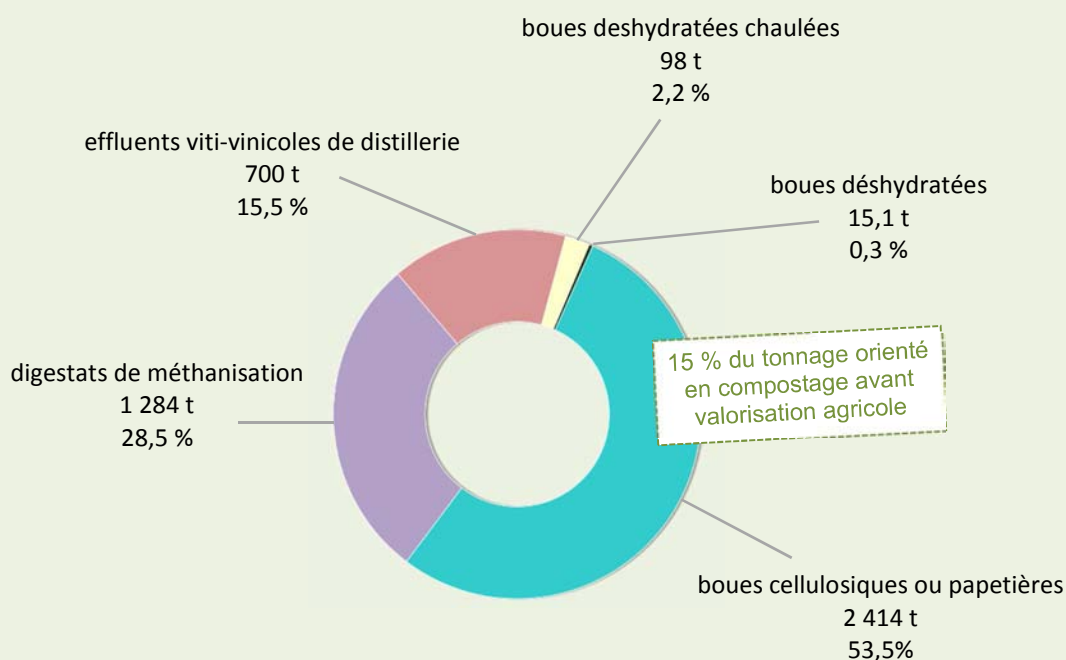

BOUES ET EFFLUENTS ISSUS D'INSTALLATIONS INDUSTRIELLES HAUT-RHINOISES RECYCLEES EN AGRICULTURE CHIFFRES CLES 2015

10 UNITES INDUSTRIELLES

DONT TOUT OU PARTIE DE LA PRODUCTION EST DESTINEE A L'AGRICULTURE

**4 511 t de MS DE BOUES
(chaux comprise)
VALORISEES EN AGRICULTURE**

Crédit photo : AGRIVALOR et SMRA68